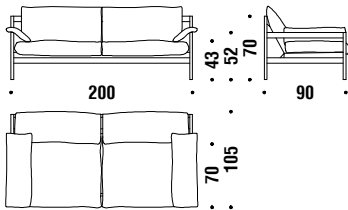

## Top table colors Colori piani tavoli

Green Mother of  
pearlIridis® White  
pearl

**Armchair low back**

**Poltrona schiena bassa**

**L99**

■ 3,3mt. ■ 0,6m<sup>3</sup> ■ 45Kg

**Sofa 200 high back**

**Divano 200 schiena alta**

**L90**

■ 12,5mt. ■ 1,5m<sup>3</sup> ■ 80Kg

**Sofa 240 high back**

**Divano 240 schiena alta**

**L91**

■ 13,8mt. ■ 1,8m<sup>3</sup> ■ 90Kg

**Table Ø35xh55 Iridis ®**

**Tavolo Ø35xh55 Iridis ®**