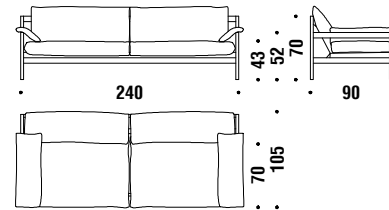

## Top table colors Colori piani tavoli

Green Mother of  
pearlIridis® White  
pearl

**Armchair low back**

**Poltrona schiena bassa**

**L99**

■ 3,3mt. ■ 0,6m<sup>3</sup> ■ 45Kg

**Sofa 200 high back**

**Divano 200 schiena alta**

**L90**

■ 12,5mt. ■ 1,5m<sup>3</sup> ■ 80Kg

**Sofa 240 high back**

**Divano 240 schiena alta**

**L91**

■ 13,8mt. ■ 1,8m<sup>3</sup> ■ 90Kg

**Table Ø35xh55 Iridis ®**

**Tavolo Ø35xh55 Iridis ®**

**L28**

0,5m<sup>3</sup> 15Kg

**Table Ø35xh55 Madreperla**

**Tavolo Ø35xh55 Madreperla**

**L98**

0,1m<sup>3</sup> 10Kg

**Table 115x56x36 Madreperla**

**Tavolo 115x56x36 Madreperla**