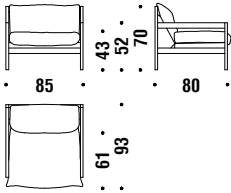

## Top table colors Colori piani tavoli

Green Mother of  
pearlIridis® White  
pearl

**Armchair low back**

**Poltrona schiena bassa**

**L99**

■ 3,3mt. ■ 0,6m<sup>3</sup> ■ 45Kg

**Sofa 200 high back**

**Divano 200 schiena alta**

**L90**

■ 12,5mt. ■ 1,5m<sup>3</sup> ■ 80Kg

**Sofa 240 high back**

**Divano 240 schiena alta**

**L91**

■ 13,8mt. ■ 1,8m<sup>3</sup> ■ 90Kg

**Table Ø35xh55 Iridis ®**

**Tavolo Ø35xh55 Iridis ®**