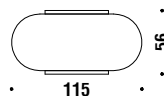

**L90**

■ 12,5mt. ■ 1,5m<sup>3</sup> ■ 80Kg

**Sofa 240 high back**

**Divano 240 schiena alta**

**L91**

■ 13,8mt. ■ 1,8m<sup>3</sup> ■ 90Kg

**Table Ø35xh55 Iridis ®**

**Tavolo Ø35xh55 Iridis ®**

**L29**

0,1m<sup>3</sup> 10Kg

**Table 115x56x36 Iridis ®**

**Tavolo 115x56x36 Iridis ®**

**L27**

0,2m<sup>3</sup> 14Kg

**Table 90x90x36 Iridis ®**

**Tavolo 90x90x36 Iridis ®**

**L28**

0,5m<sup>3</sup> 15Kg

**Table Ø35xh55 Madreperla**

**Tavolo Ø35xh55 Madreperla**

**L98**

0,1m<sup>3</sup> 10Kg

**Table 115x56x36 Madreperla**

**Tavolo 115x56x36 Madreperla**

**L96**

0,2m<sup>3</sup> 14Kg

**Table 90x90x36 Madreperla**

**Tavolo 90x90x36 Madreperla**

**L97**

0,5m<sup>3</sup> 15Kg