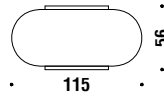

**L90**

■ 12,5mt. ■ 1,5m<sup>3</sup> ■ 80Kg

**Sofa 240 high back**

**Divano 240 schiena alta**

**L91**

■ 13,8mt. ■ 1,8m<sup>3</sup> ■ 90Kg

**Table Ø35xh55 Iridis ®**

**Tavolo Ø35xh55 Iridis ®**

**L29**

0,1m<sup>3</sup> 10Kg

**Table 115x56x36 Iridis ®**

**Tavolo 115x56x36 Iridis ®**

**L27**

0,2m<sup>3</sup> 14Kg

**Table 90x90x36 Iridis ®**

**Tavolo 90x90x36 Iridis ®**

**L28**

0,5m<sup>3</sup> 15Kg

**Table Ø35xh55 Madreperla**

**Tavolo Ø35xh55 Madreperla**

**L98**

0,1m<sup>3</sup> 10Kg

**Table 115x56x36 Madreperla**

**Tavolo 115x56x36 Madreperla**

**L96**

0,2m<sup>3</sup> 14Kg

**Table 90x90x36 Madreperla**

**Tavolo 90x90x36 Madreperla**

**L97**

0,5m<sup>3</sup> 15Kg